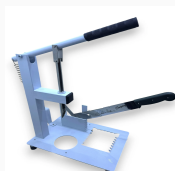

Cortador de Coco Profissional Branco

? 4.5 (165)

Consulte

Detalhes

PEDIR

Furador de Coco Branco Profissional com Facão

? 4.8 (256)

Consulte