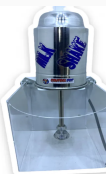

Maquina Milk Shake SD 2014 Com Acrílico 1400 W

? 4.9 (153)

Consulte

Detalhes

PEDIR